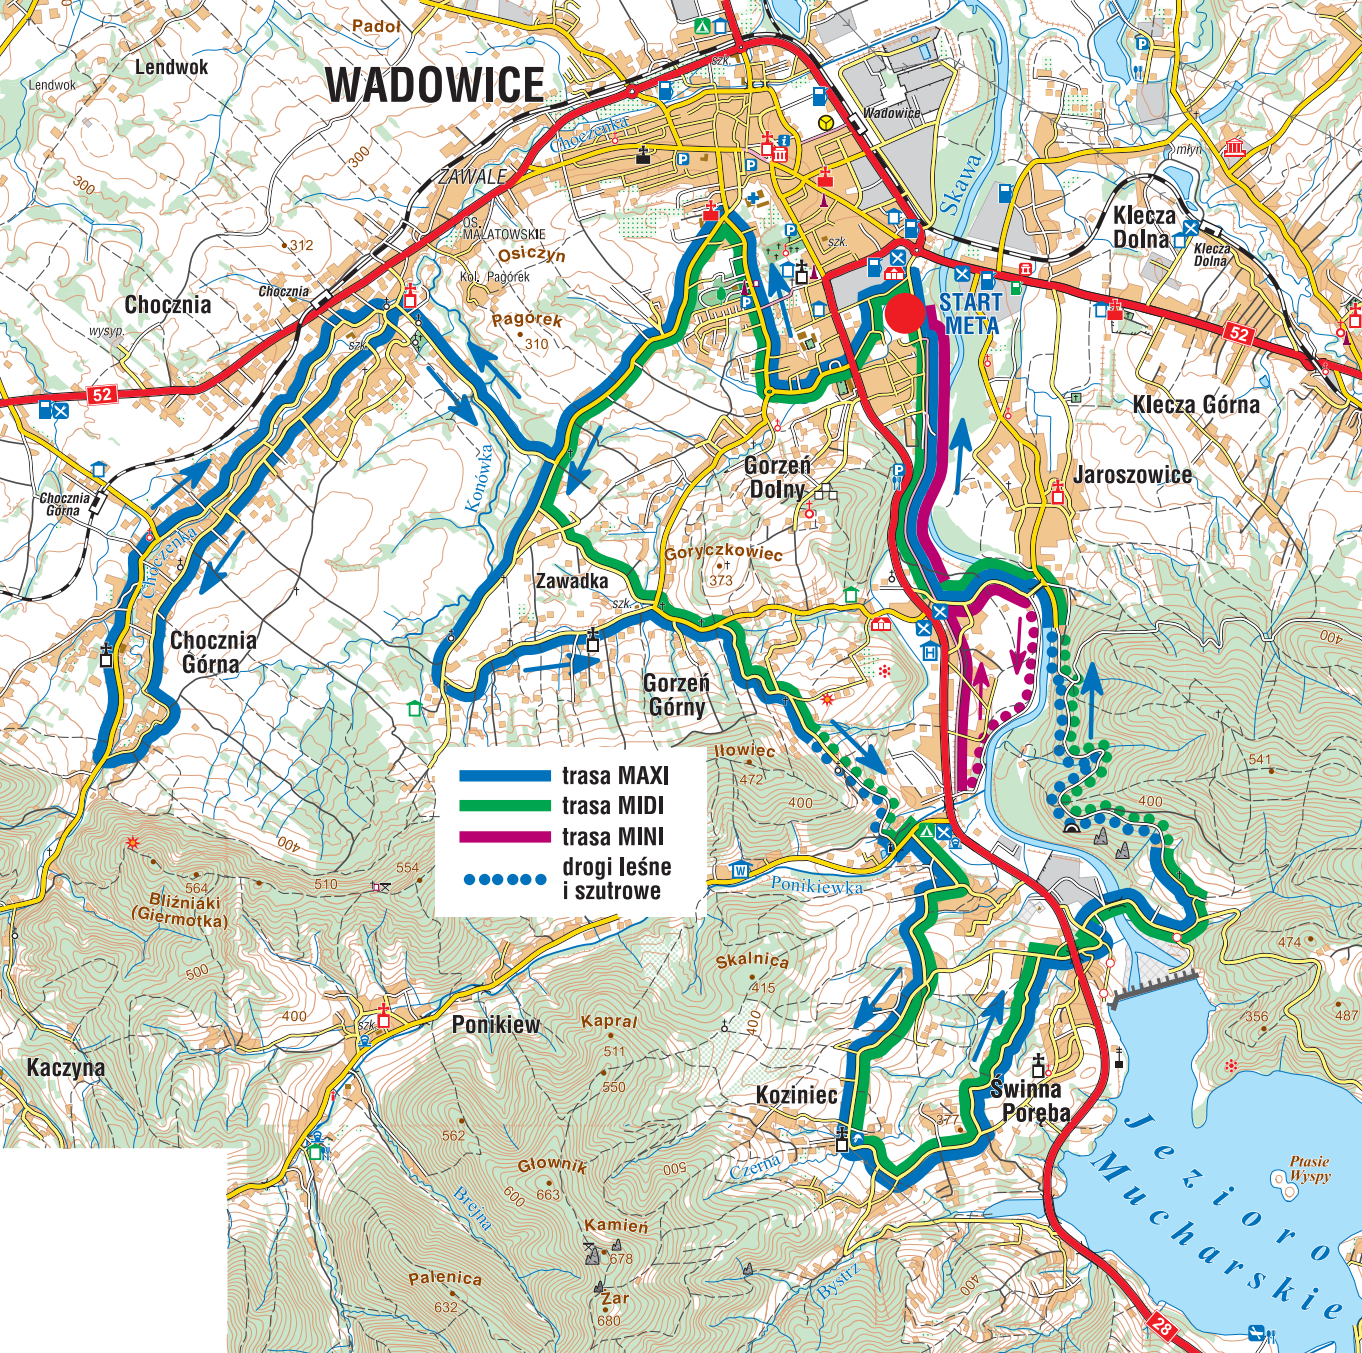

WADOWICE

- trasa MAXI
- trasa MIDI
- trasa MINI
- drogi łatwe i szutrowe

START META

Lendwok

Chocznia

Chocznia Górna

Kaczyna

ZAWALE

Osioczyn

pagórek

Zawadka

Gorzeń Górny

Ponikiew

Głównik

palenica

Gorzeń Dolny

Goryczkowiec

Ilowiec

Skalnic

Koziniec

Kamień

Zar

Wadowice

START META

Klecza Górna

Jaroszowice

Swinna Poreba

Kamień

Zar

Jezioro Mucharskie

Puszczyńska Wyspa

Skawa